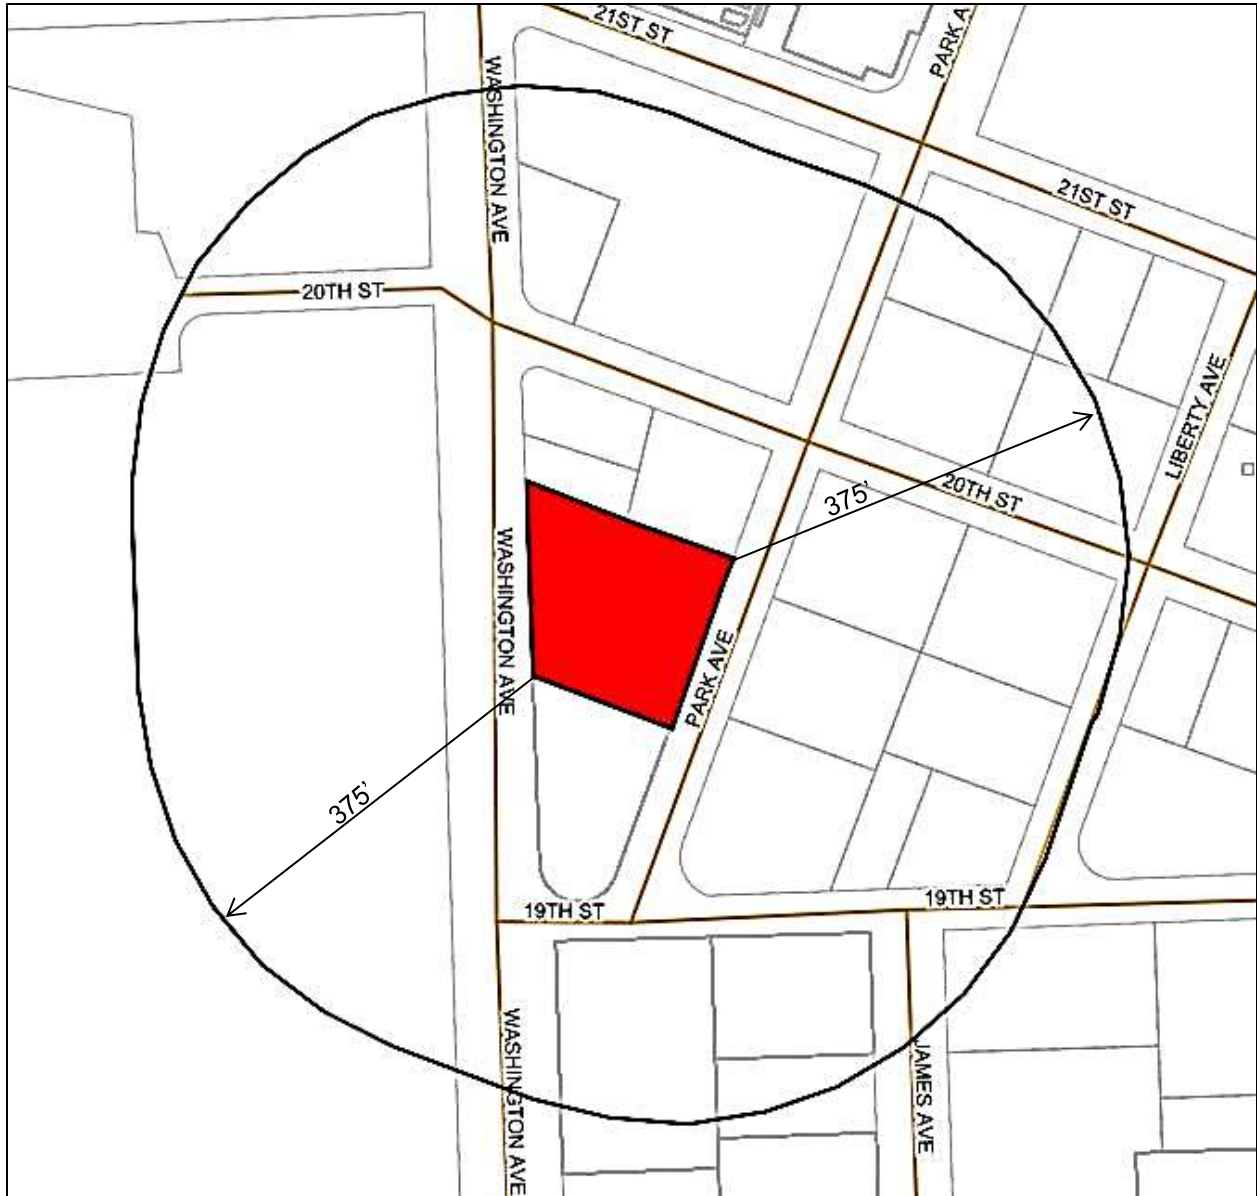

375' RADIUS MAP (N.T.S.)

ADDRESS: 1940 Park Avenue, Miami Beach, FL 33139

FOLIO NUMBER: 02-3234-016-0110