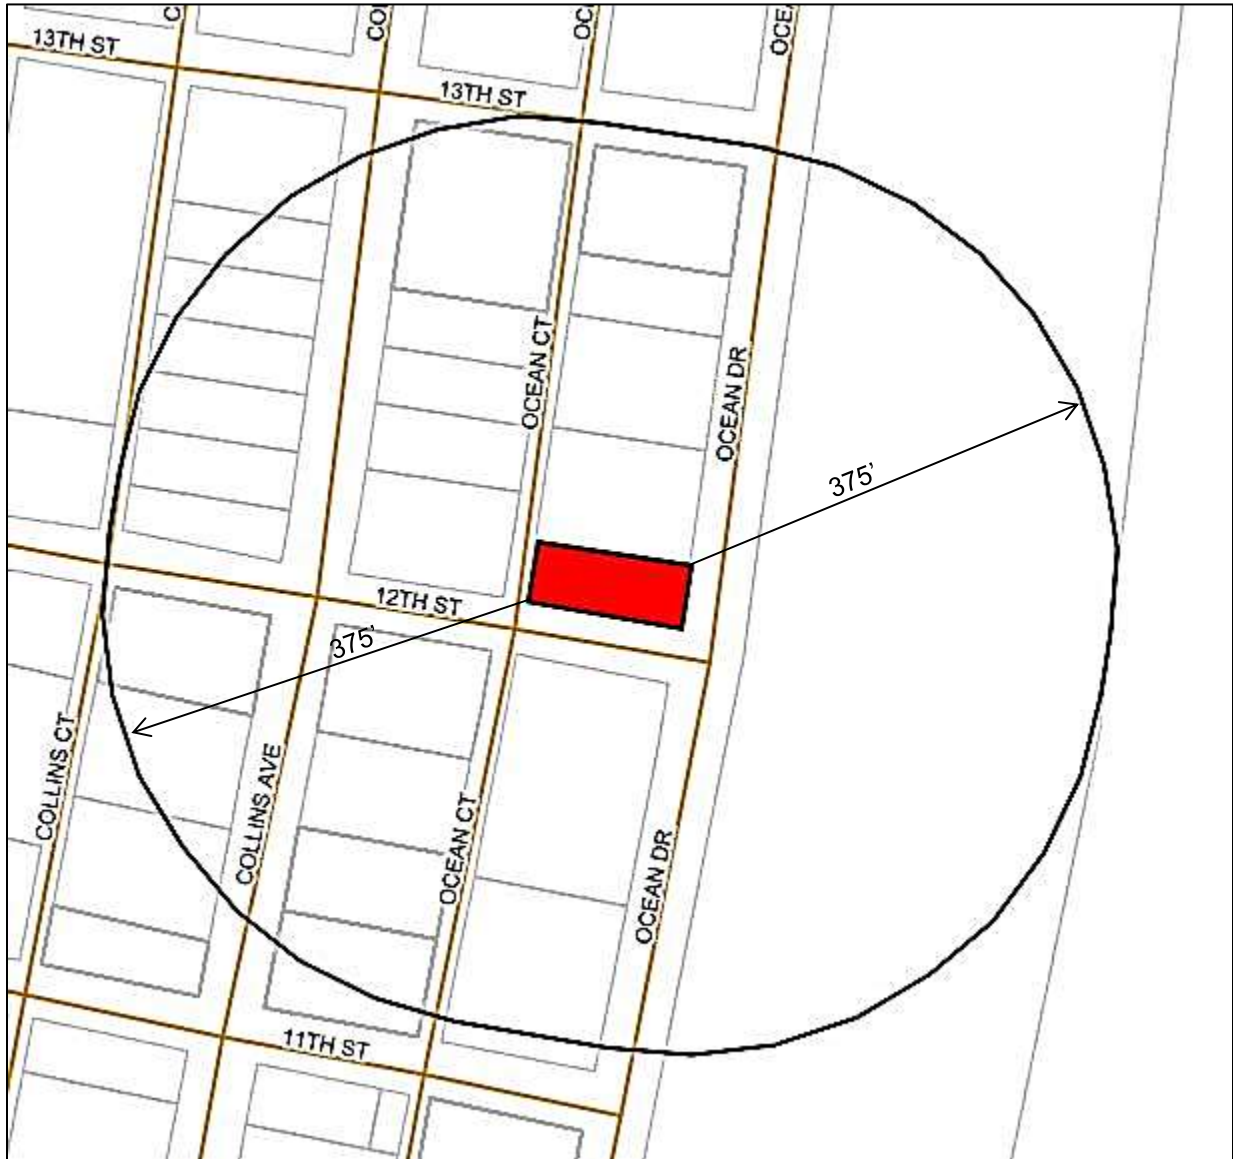

### 375' RADIUS MAP (N.T.S.)

**SUBJECT:** 1200 Ocean Drive, Miami Beach, FL 33139

**FOLIO NUMBER:** 02-3234-008-0420