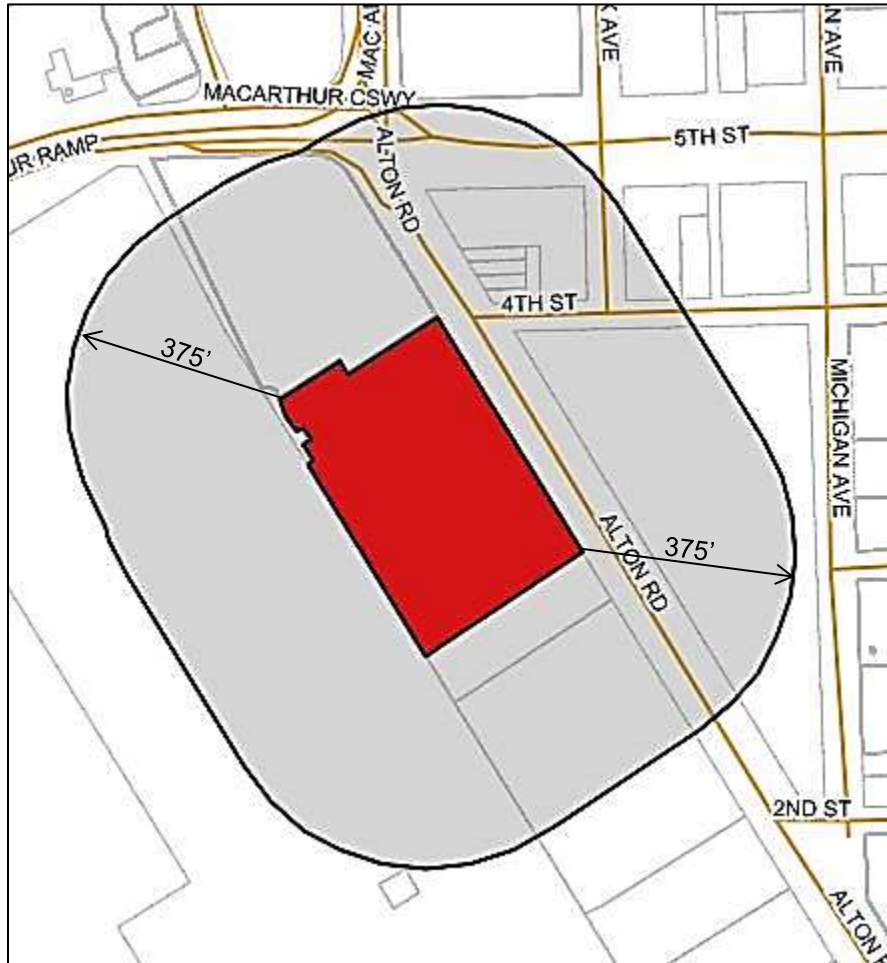

375' RADIUS MAP (N.T.S.)

SUBJECT: 400 Alton Road, Miami Beach, FL 33139

FOLIO NUMBER: 02-4203-265-0001